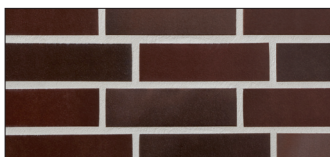

MADE IN  
DILLENBURG

ПЛИТКА ФАСАДНАЯ, ГЛАЗУРОВАННАЯ  
GLAZED CLINKER BRICK SLIPS  
PŁYTKI ELEWACYJNE SZKLIWIONE

KERAVETTE® GLAZED

319 royal

DIN EN 14411, Gr. A<sub>1</sub>

825 sherry

DIN EN 14411, Gr. A<sub>1</sub>