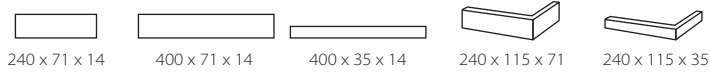

ПЛИТКА ФАСАДНАЯ, НЕГЛАЗУРОВАННАЯ
UNGLAZED CLINKER BRICK SLIPS
ПŁYTKI ELEWACYJNE NIESZKLIWIONE

ZEITLOS unglazed · Размеры в мм · Size in mm · Wymiar w mm