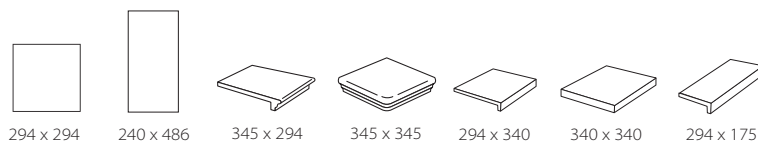

294 x 294 240 x 486 345 x 294 345 x 345 294 x 340 340 x 340 294 x 175

ASAR X glazed · Размеры в мм · Size in mm · Wymiar w mm