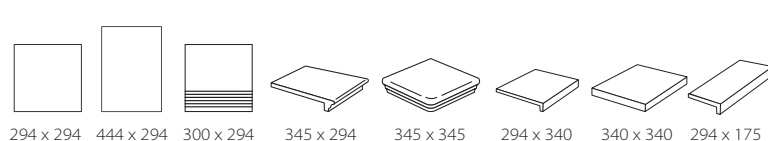

294 x 294 444 x 294 300 x 294 345 x 294 345 x 345 294 x 340 340 x 340 294 x 175

Форматы, изображенные на рисунках являются условными и приблизительными. Выбор цвета, формата и дополнительных аксессуаров производится по каталогу программы поставок фирмы STRÖHER. * STRÖHER - единственный немецкий производитель и поставщик, предоставляющий на все продукты, произведенные методом экструзии 25-летнюю гарантию на морозостойчивость, при условии квалифицированной и профессиональной укладки материала специалистом: Keraplatte® Aera X, Keraplatte® Roccia X, Keraplatte® Asar X, Keraplatte® Aera, Keraplatte® Aera T, Keraplatte® Roccia, Keraplatte® Asar, Keraplatte® Terra, Keraplatte® Duro, TerioTec® X Плитка для террас, TerioTec® X Плитка для террас, TerioTec® X Profile Плитка для террас, Zeitlos, Glanzstücke, Keravette®, Keraprotect®, Stalotec®.