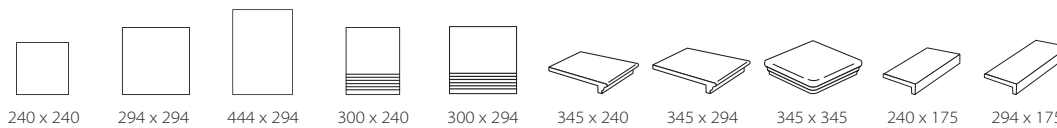

240 x 240 294 x 294 444 x 294 300 x 240 300 x 294 345 x 240 345 x 294 345 x 345 240 x 175 294 x 175

ASAR glazed · Размеры в мм · Size in mm · Wymiar w mm