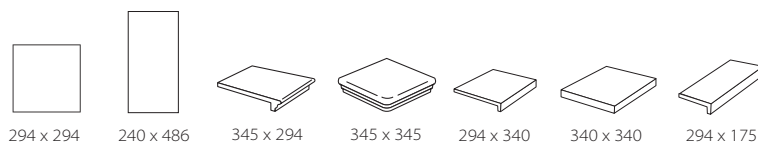

294 x 294 240 x 486 345 x 294 345 x 345 294 x 340 340 x 340 294 x 175

DURO glazed · Размеры в мм · Size in mm · Wymiar w mm