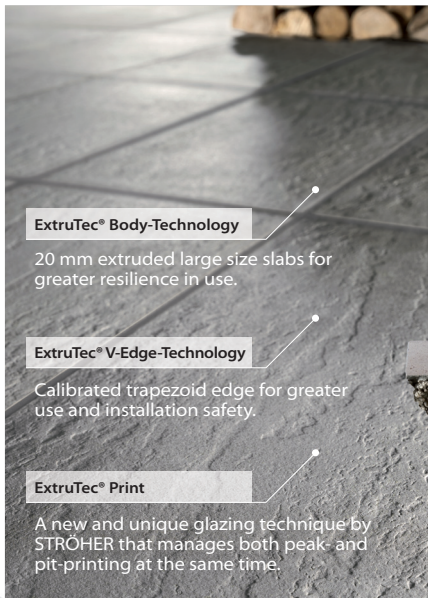

717 anthra

**ströher**  
Clinker. Ceramics. Competence.

ОПТИЧЕСКИЙ ОБМАН ПОВЕРХНОСТИ –  
НА ОЩУПЬ ШЕРОХОВАТАЯ, ГЛАДКАЯ НА ВИД  
NATURAL STONE HAPTICS – NOT ONLY OPTICS  
AND LARGE FORMAT  
NOWE TECHNOLOGIE POWIERZCHNI LICOWEJ –  
WYRAZISTA STRUKTURA I ŁATWOSC PIELEGNACJI  
**TERIOTEC® X PROFILE**