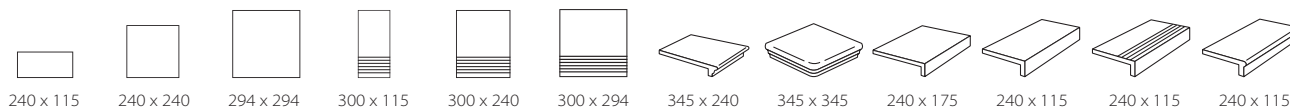

MADE IN DILLENBURG

НАПОЛЬНЫЕ ПОКРЫТИЯ OVERVIEW PRZEGLĄD

TERRA glazed · Размеры в мм · Size in mm · Wymiar w mm

240 x 115 240 x 240 294 x 294 300 x 115 300 x 240 300 x 294 345 x 240 345 x 345 240 x 175 240 x 115 240 x 115 240 x 115

ROCCIA glazed · Размеры в мм · Size in mm · Wymiar w mm