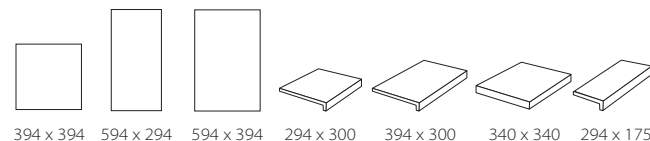

394 x 394 594 x 294 594 x 394 294 x 300 394 x 300 340 x 340 294 x 175

AERAT glazed · Размеры в мм · Size in mm · Wymiar w mm