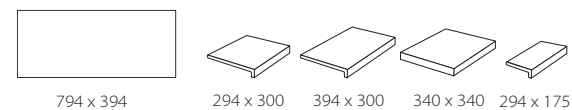

794 x 394 294 x 300 394 x 300 340 x 340 294 x 175

ASAR glazed · Размеры в мм · Size in mm · Wymiar w mm