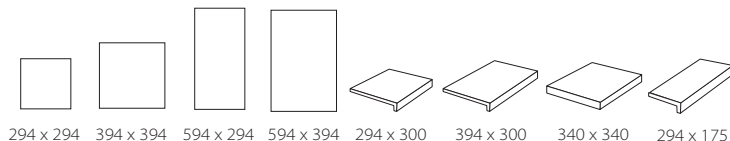

294 x 294 394 x 394 594 x 294 594 x 394 294 x 300 394 x 300 340 x 340 294 x 175

AERA X glazed · Размеры в мм · Size in mm · Wymiar w mm